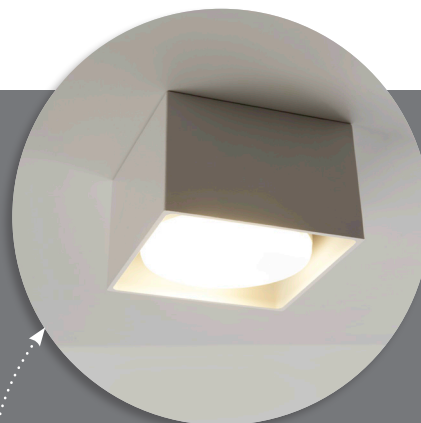

Накладные светильники HL359, HL360 под лампу GX53

Feron

Материал: алюминий

GX53

IP20

max
12W

Под лампу типа GX53

*лампа в комплект не входит

HL359

ØxH,mm (85x55)

арт. 41990

арт. 41991

HL360

ØxH,mm (85x55)

арт. 41992

арт. 41993

Алюминиевый корпус
с матовым покрытием
легко установить
и эксплуатировать.

Замена лампочки происходит
без снятия светильника.

Feron.ru